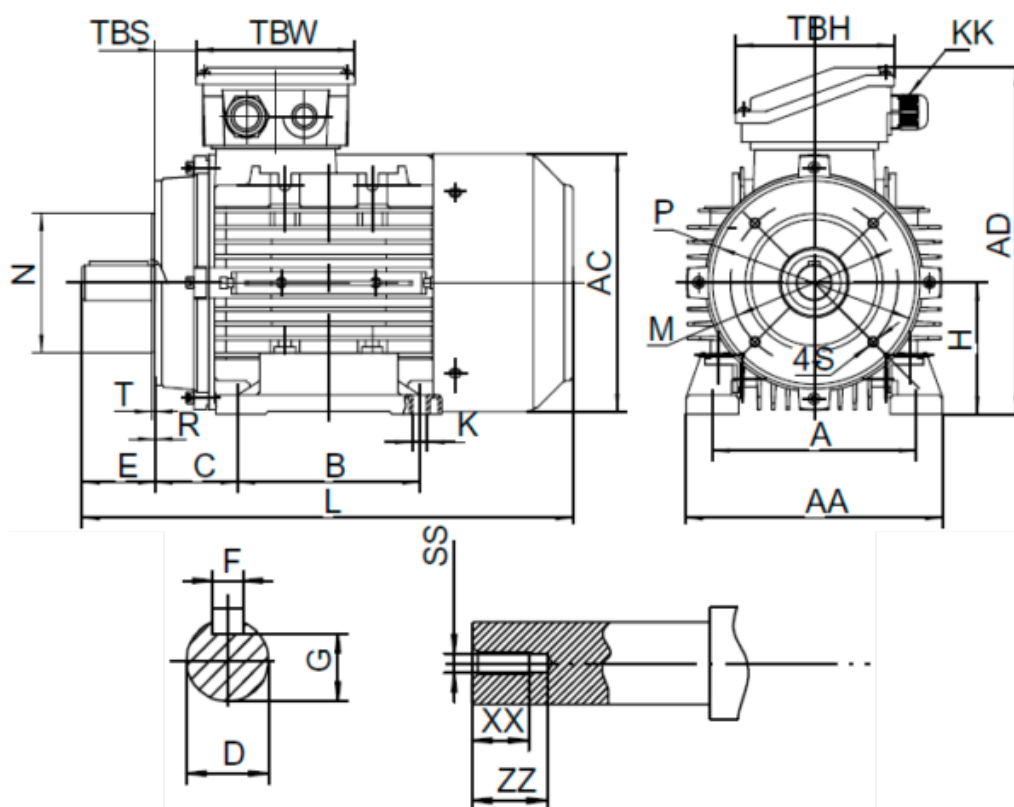

Varenummer: 25180075042640

Beskrivelse: Kleedrive T3A 132M-4 7.5kw 1400 o/min UL/CSA  
3x400/690V 50 HZ IP55 B34 Eff=90,4%

## Mål

A = 216	F = 10	R = 0	ZZ = 37
AA = 260	G = 33	S = M10	
AC = Ø261	H = 132	SS = M12	
AD = 323	HD = 191	T = 3.5	
B = 178	L = 498	TBH = 118	
C = 89	M = Ø165	TBS = 36.5	
D = Ø38	N = Ø130	TBW = 118	
E = 80	P = Ø200	XX = 28	